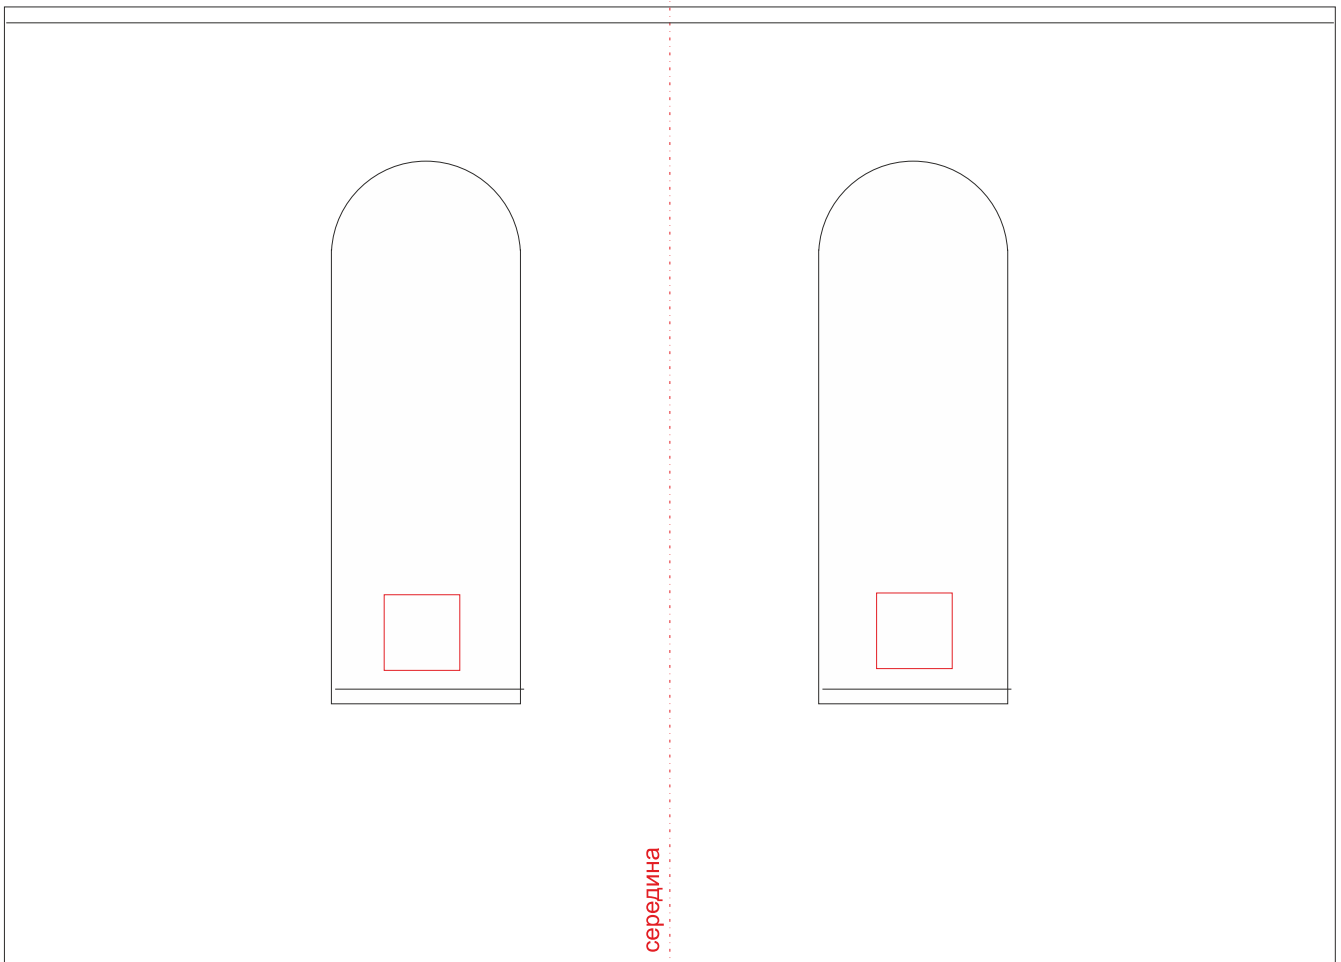

Плед с рукавами
арт. 015.20.003

чехол
габариты: 340x250 мм
масштаб 1:10

масштаб 1:10

на пледе: максимальное поле вышивки: круг диаметром 360 мм либо прямоугольник размером 300x450 мм;
на рукаве: внизу рукава 100x100 мм или шеврон в любом месте 100x50 мм